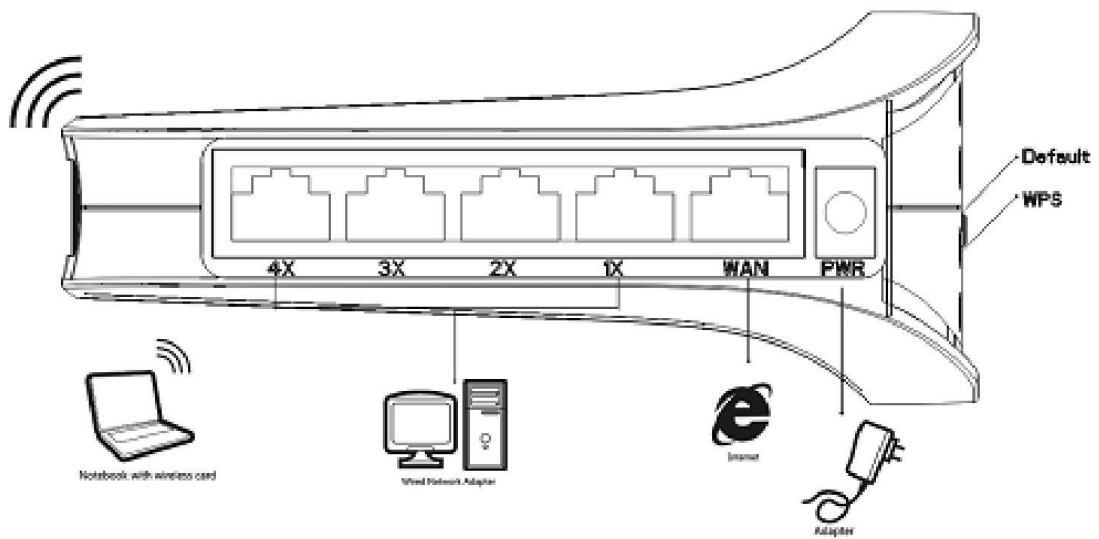

Diagram

Änderungen vorbehalten. Netis ist ein Registered Trademark von Netis Systems Co., Ltd. Andere Marken- oder Produktnamen sind Trademarks oder Registered Trademarks der entsprechenden Inhaber. Vervielfältigung, Veränderung und Veröffentlichung bedürfen der schriftlichen Zustimmung von Inter-Tech Elektronik Handels GmbH.