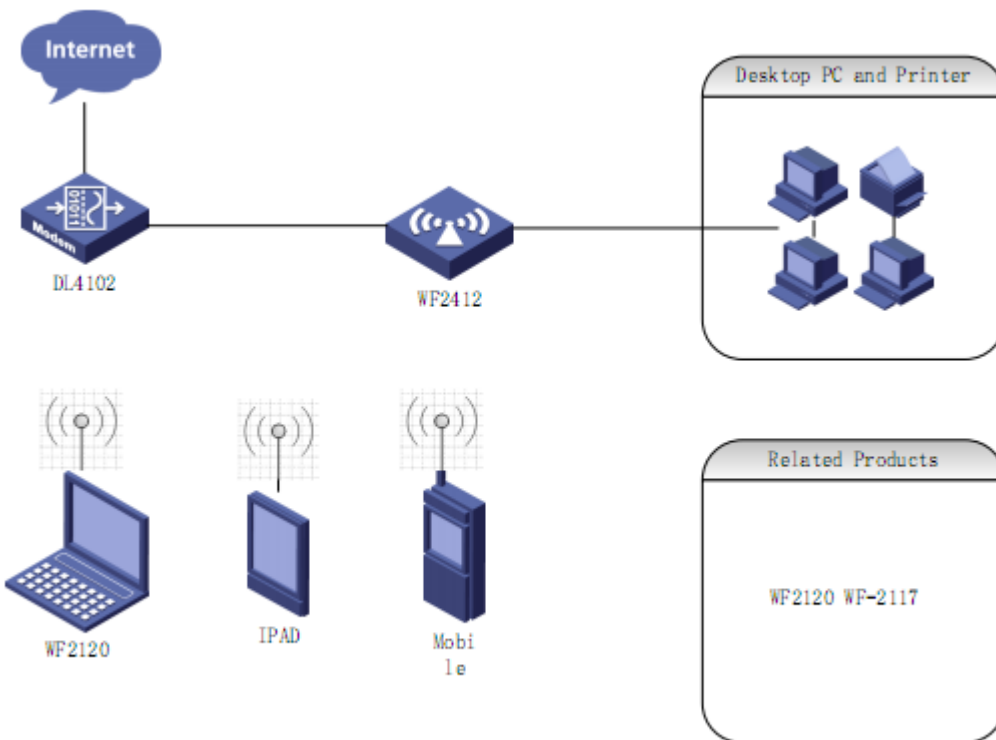

Diagram

Änderungen vorbehalten. Netis ist ein Registered Trademark von Netis Systems Co., Ltd. Andere Marken- oder Produktnamen sind Trademarks oder Registered Trademarks der entsprechenden Inhaber. Vervielfältigung, Veränderung und Veröffentlichung bedürfen der schriftlichen Zustimmung von Inter-Tech Elektronik Handels GmbH.