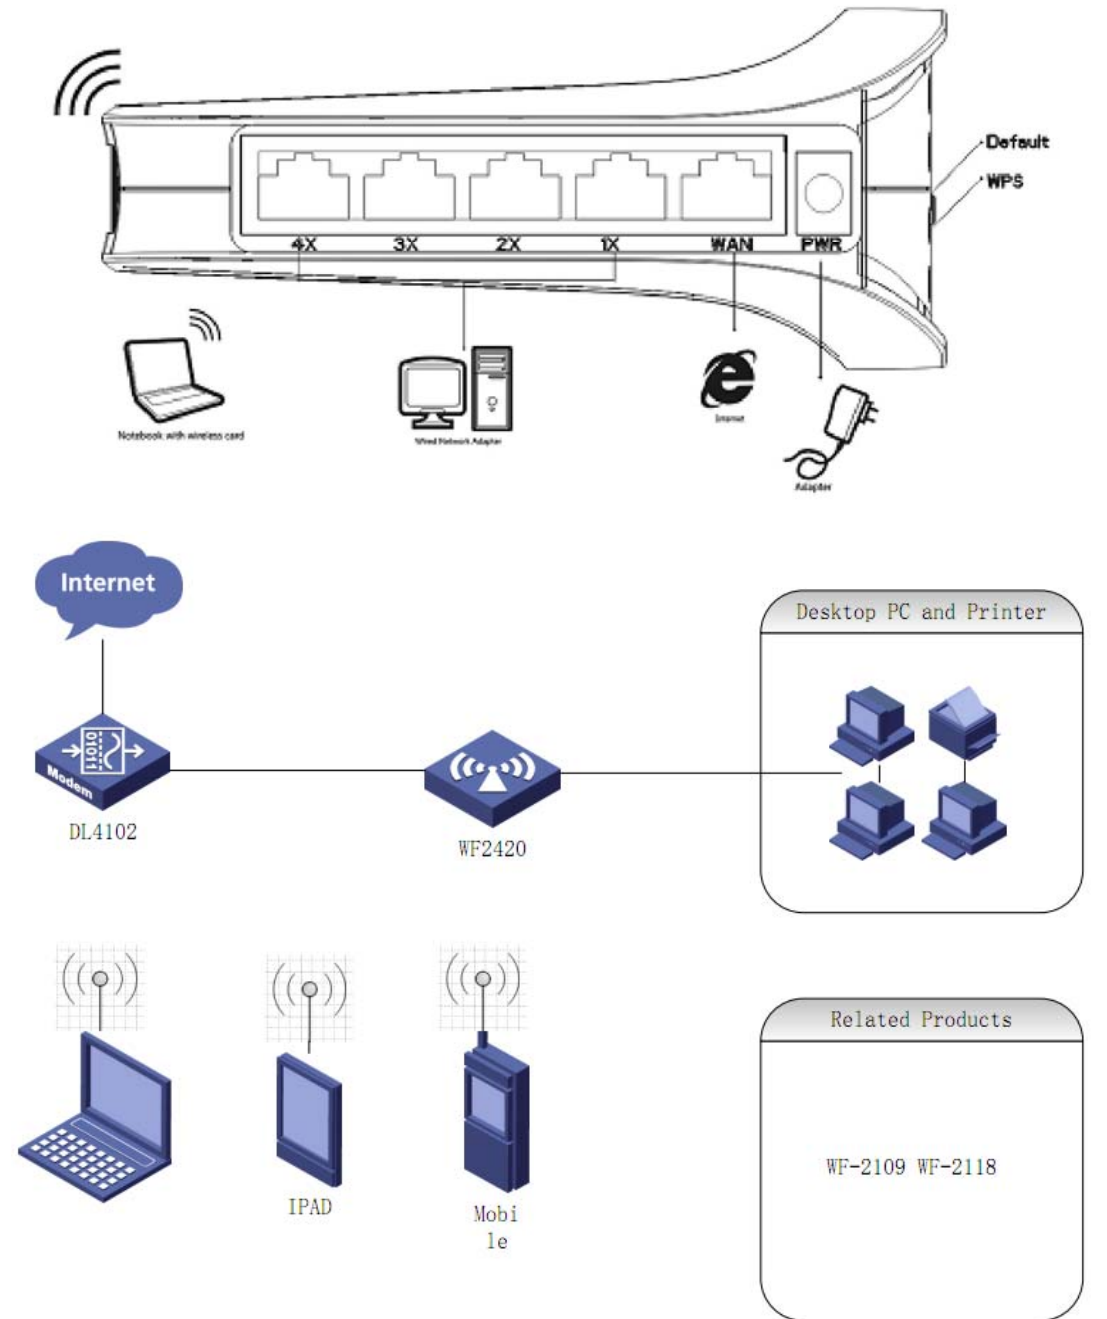

Diagram

Änderungen vorbehalten. Netis ist ein Registered Trademark von Netis Systems Co., Ltd. Andere Marken- oder Produktnamen sind Trademarks oder Registered Trademarks der entsprechenden Inhaber. Vervielfältigung, Veränderung und Veröffentlichung bedürfen der schriftlichen Zustimmung von Inter-Tech Elektronik Handels GmbH.